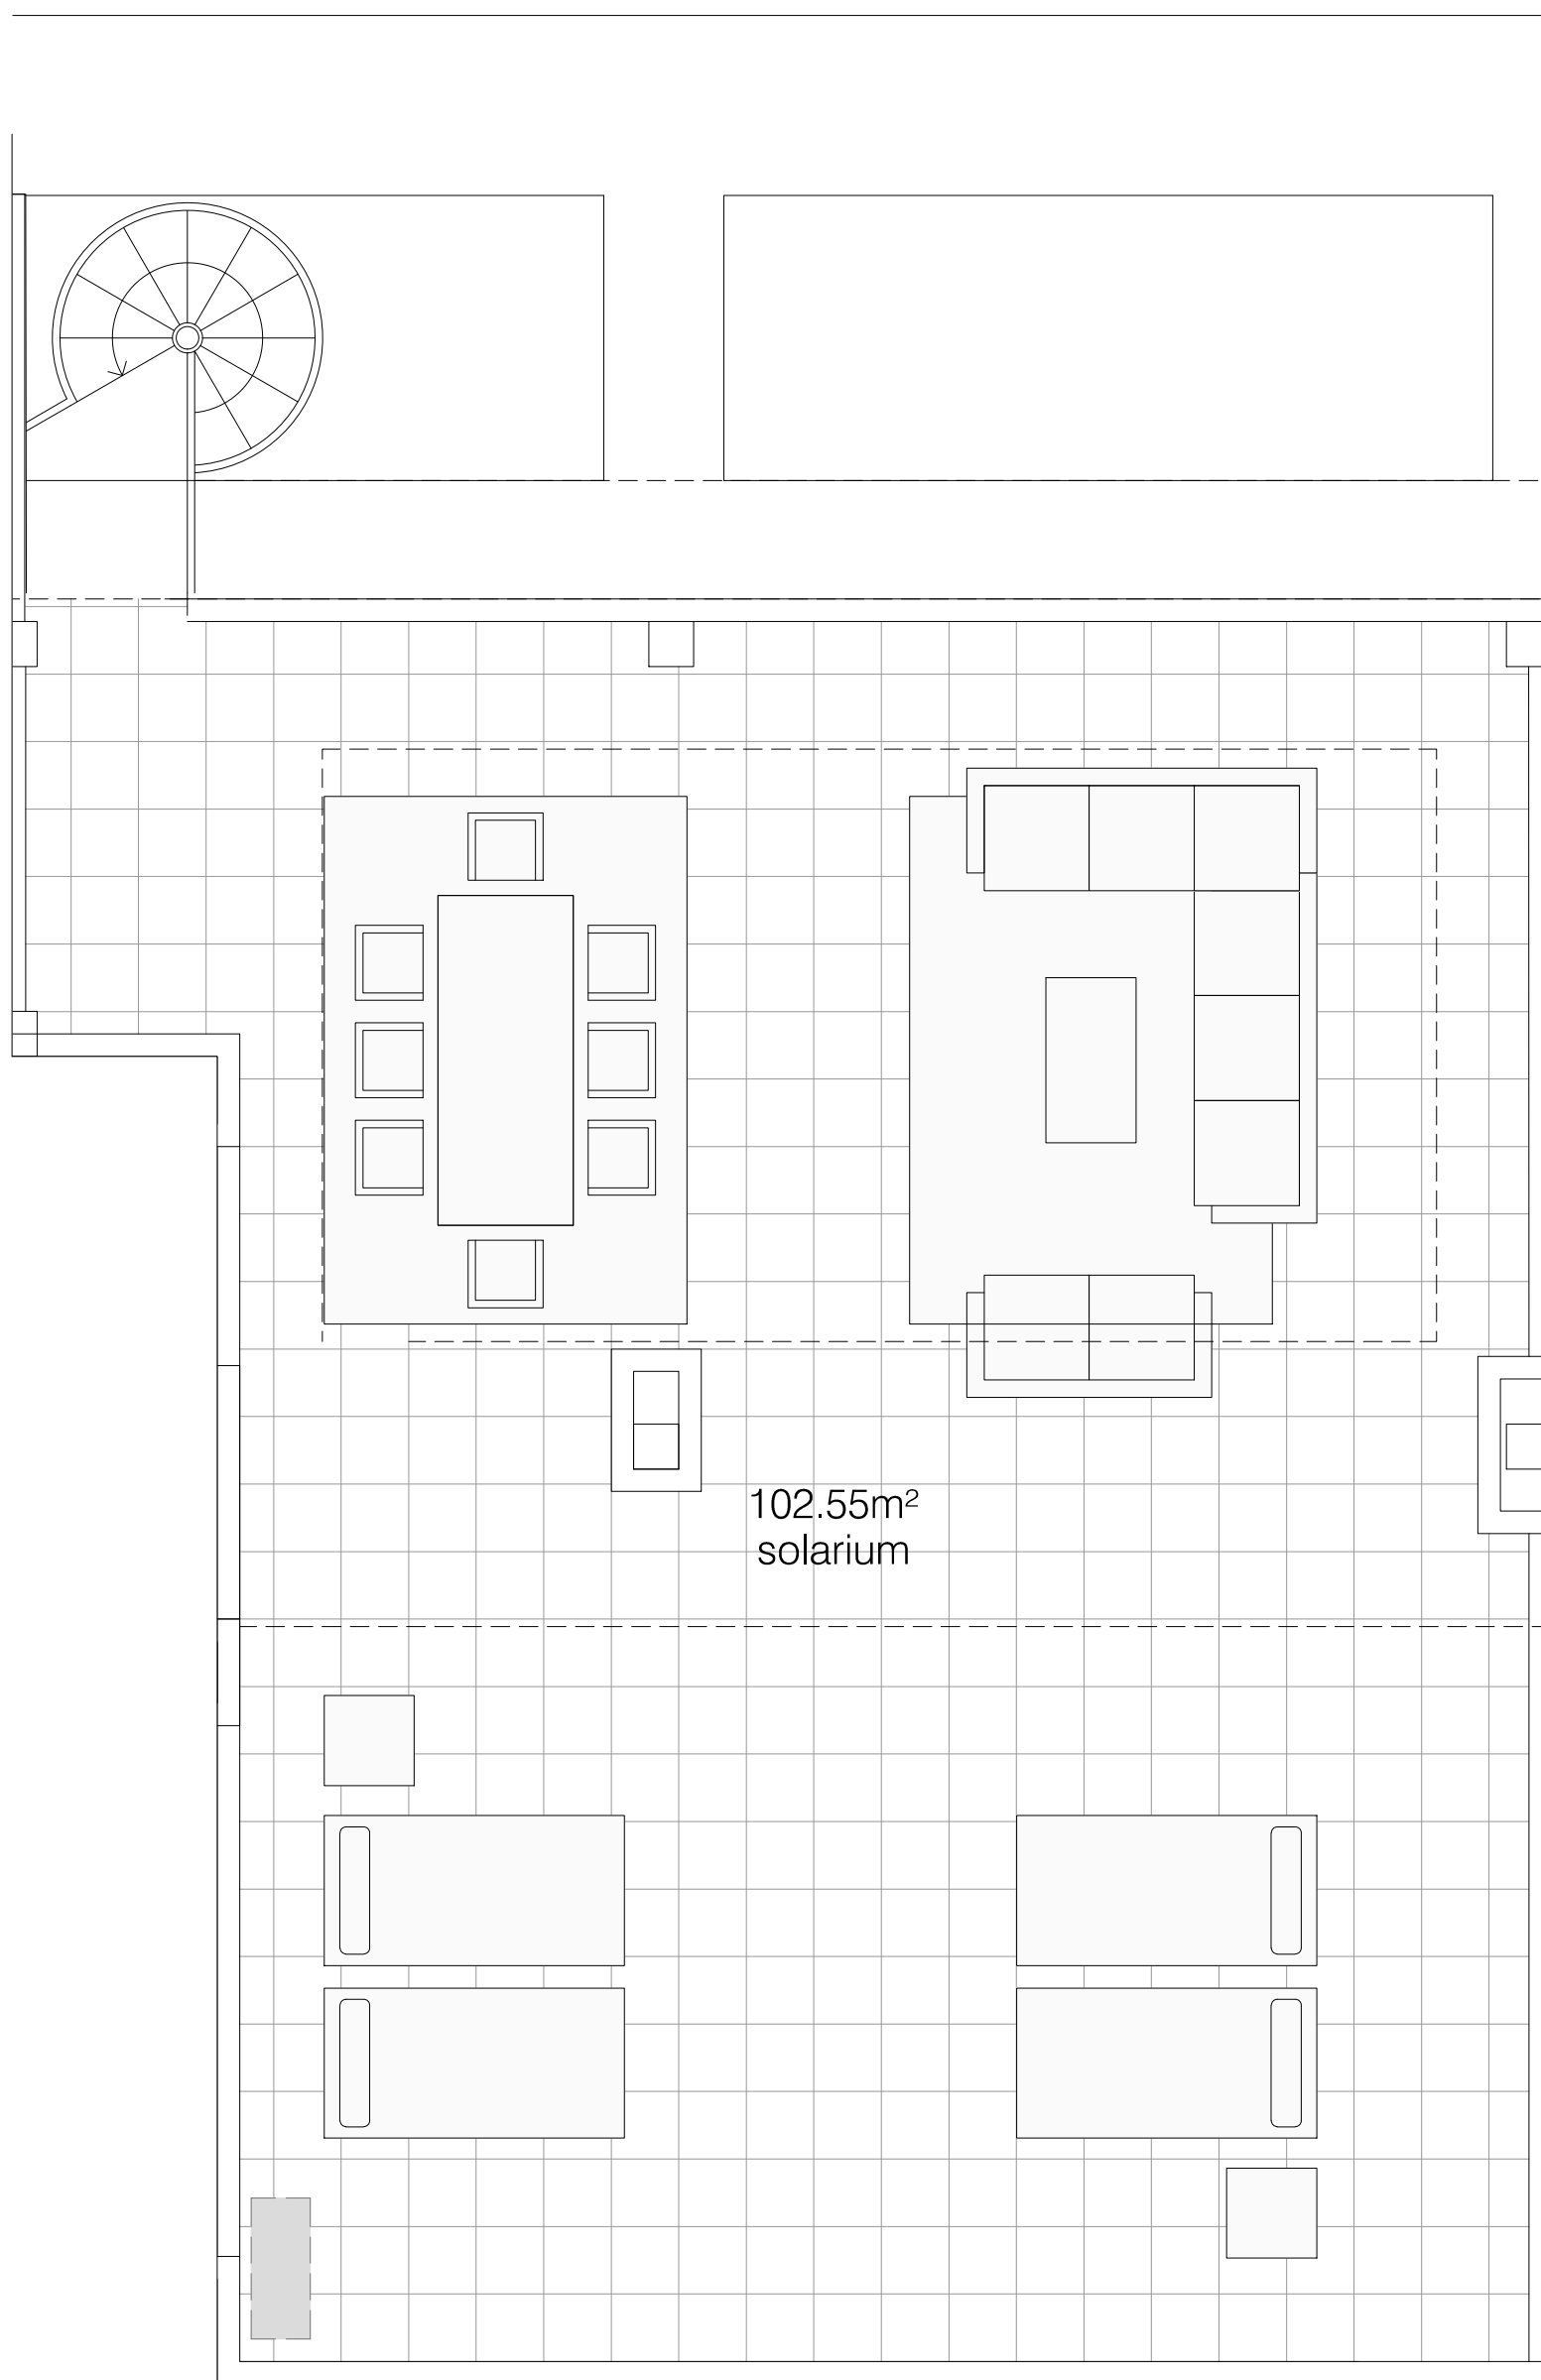

Plano meramente orientativo susceptible de modificación

RESIDENCIAL PLATEA II

E6 ÁTICO A

SUPERFICIES UTILES			
CERRADA	TERRRAZA	SOLARIUM	TOTAL
94.60 m²	41.50 m²	102.55 m²	238.65 m²

Plano meramente orientativo susceptible de modificación

RESIDENCIAL PLATEA II

E6 ÁTICO A

SUPERFICIES UTILES			
CERRADA	TERRRAZA	SOLARIUM	TOTAL
94.60 m ²	41.50 m ²	102.55 m ²	238.65 m ²