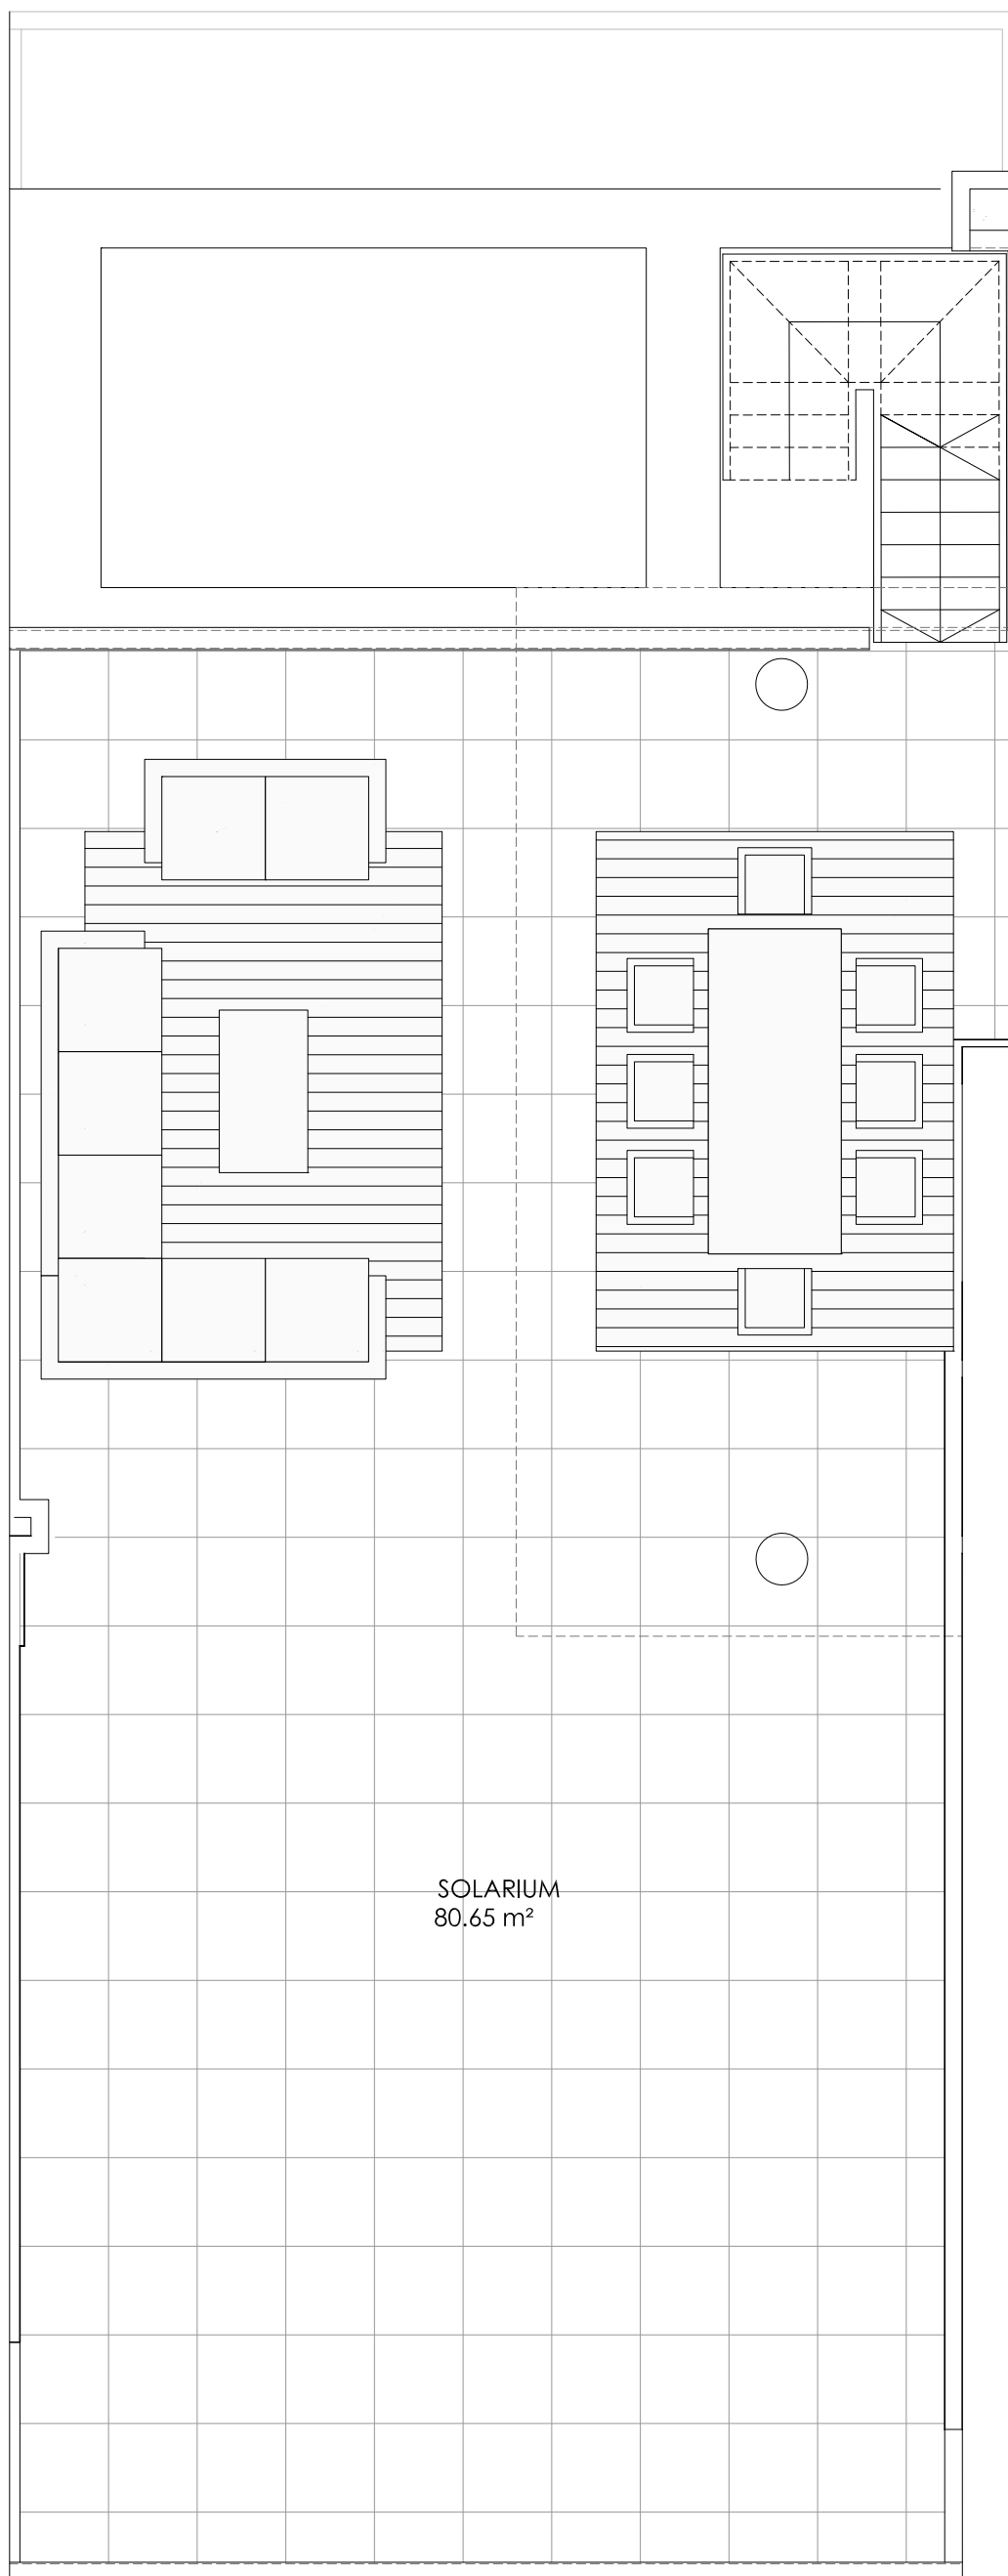

Fecha: 13 de Marzo de 2017

Plano meramente orientativo susceptible de modificación

RESIDENCIAL MINERVA
E3 ATICO A

SUPERFICIES UTILES			
CERRADA	TERRAZA	SOLARIUM	TOTAL
82.70 m ²	29.35 m ²	80.65 m ²	192.70 m ²

GESTIONA

CONSTRUYE

Fecha: 13 de Marzo de 2017

Plano meramente orientativo susceptible de modificación

RESIDENCIAL MINERVA
E3 ATICO A

SUPERFICIES UTILES			
CERRADA	TERRAZA	SOLARIUM	TOTAL
82.70 m ²	29.35 m ²	80.65 m ²	192.70 m ²